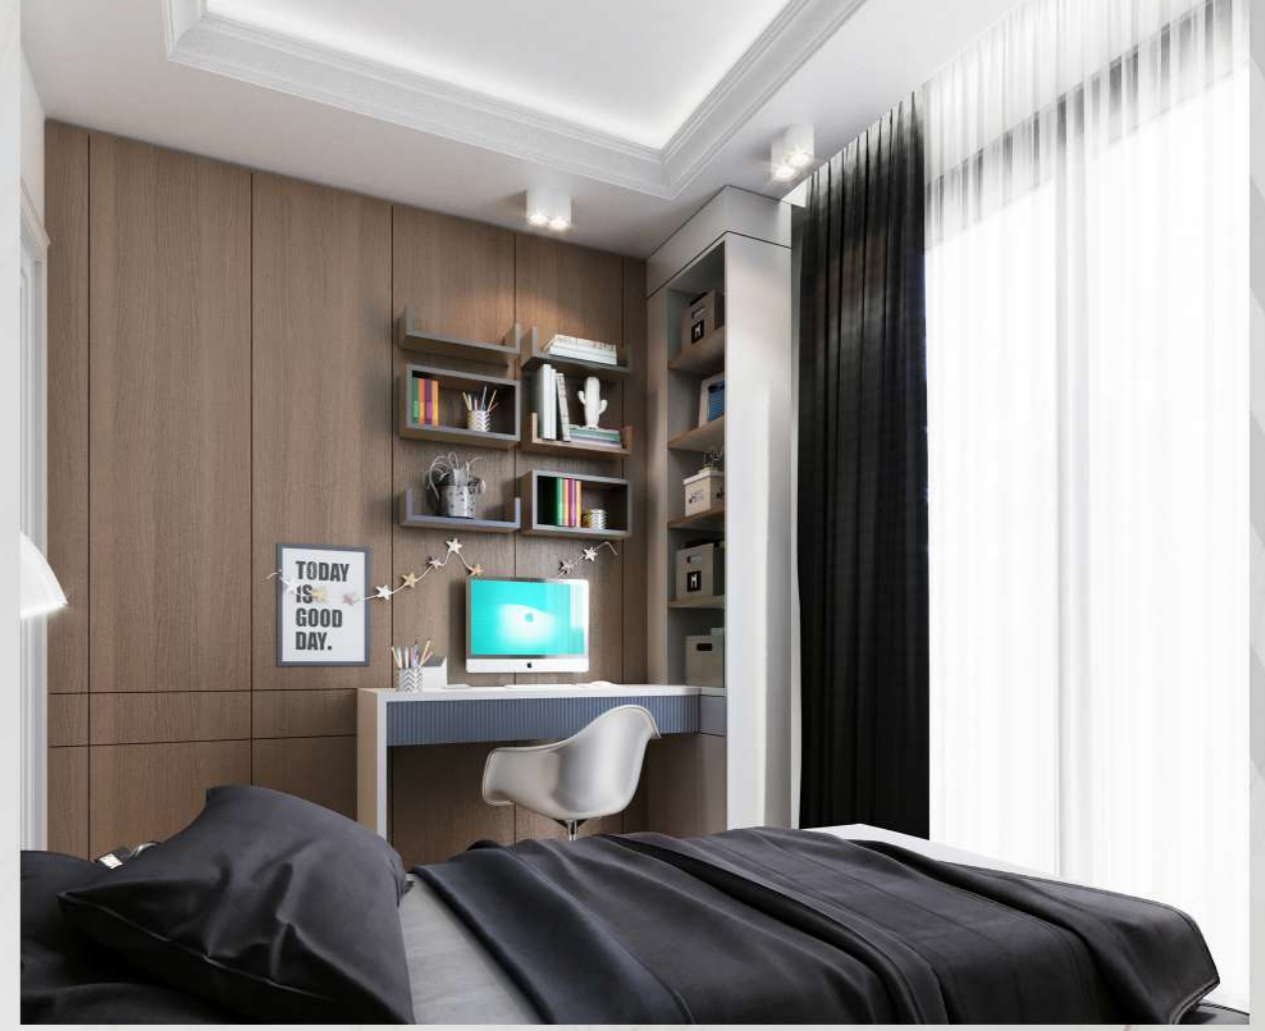

Sade ve Yenilikçi

Gençlerimizi düşünerek tasarlanan genç odaları, çocuklarınızın tüm ihtiyaçlarına cevap verecek şekilde dizayn edilmiş ve onların mutlu olabileceği mekanlara dönüştürülmüştür.

ARDN
DURUSU VİLLALARI