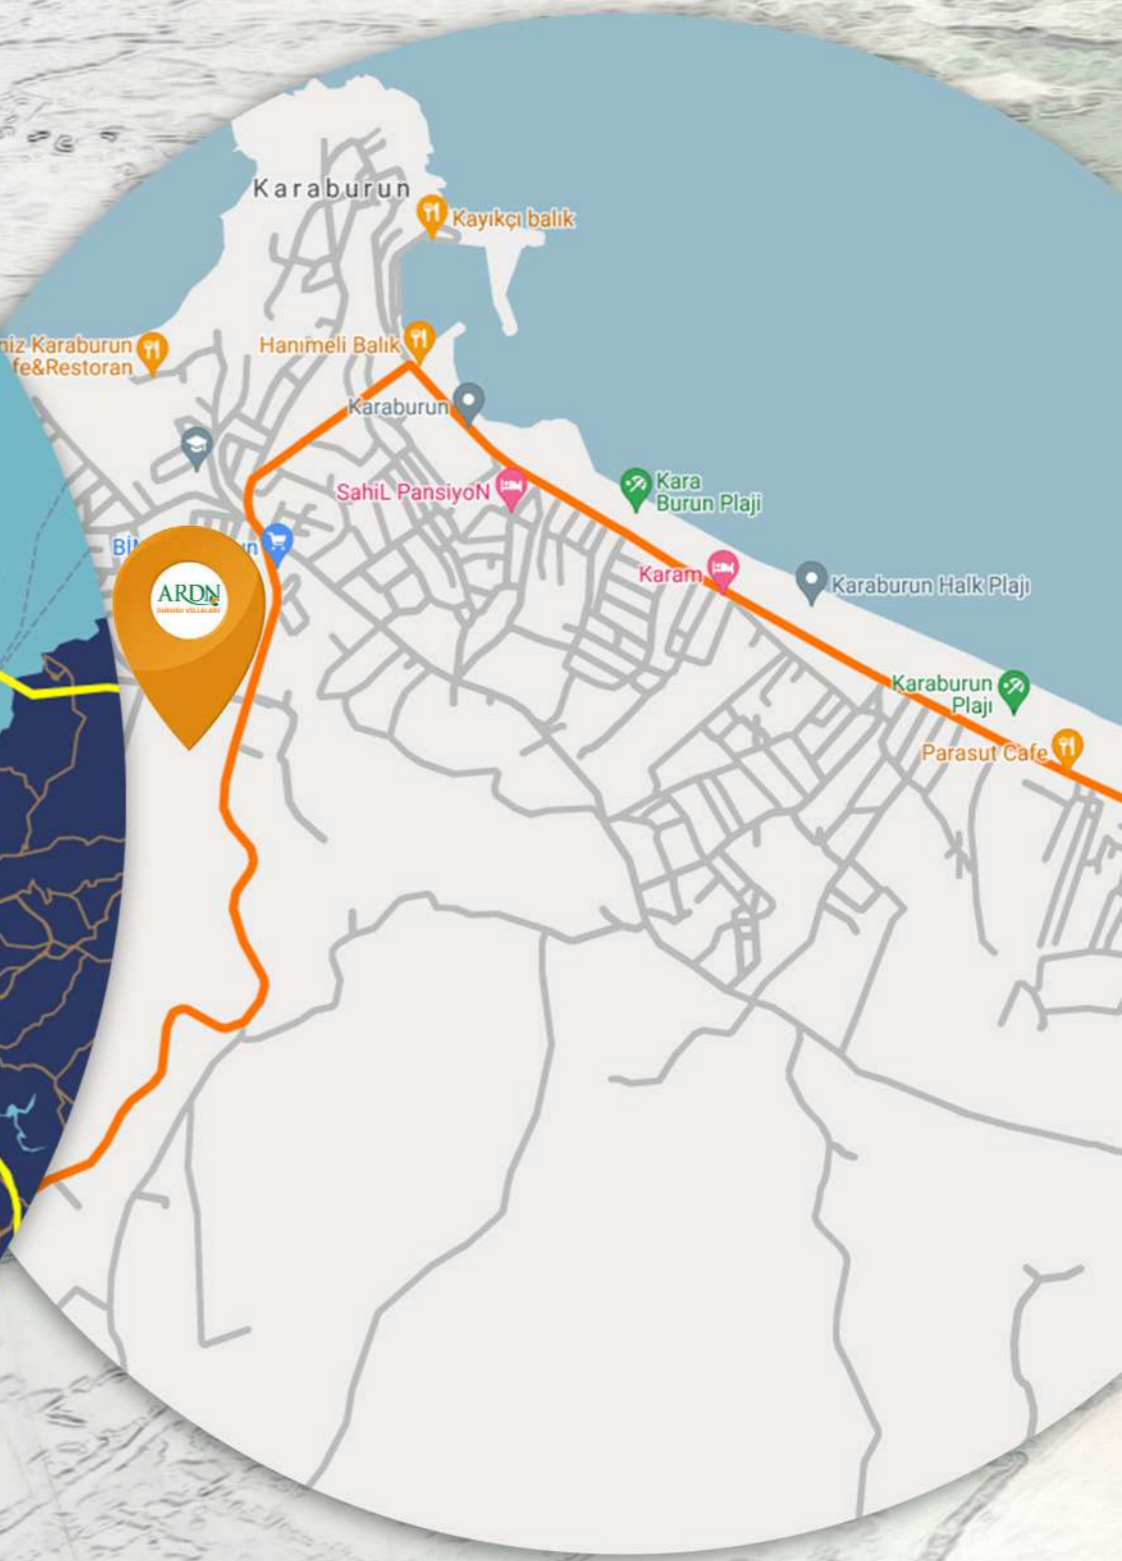

Şehrin Karmaşasına Uzak Tüm İhtiyaçlarınıza Yakın

ARDN DURUSU VİLLALARI
Size eşsiz bir lokasyon sunuyor...

İstanbul Yeni Havalimanı'na >14 dk
Kuzey Marmara Otoyolu'na >16 dk
Karaburun Kent Merkezi'ne >2 dk
Durugöl'e >2 dk
Karaburun Plajı'na >4 dk