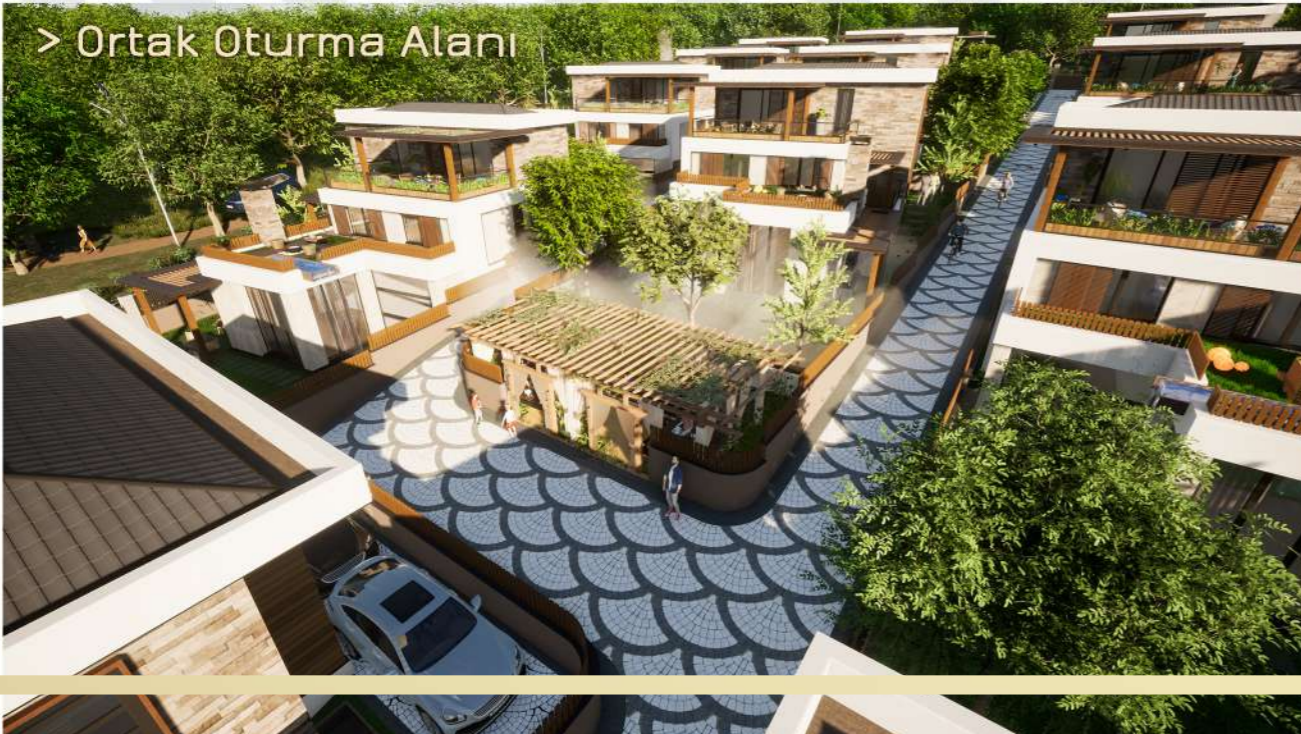

ARDEN DURUSU VİLLALARI'NA davet ediyor

Arnavutköy de 6,000 m2 arazi üzerine

3 katlı 12 adet villa ile size düşlerinizin ötesinde detaylar sunuyor.

Kuzey ormanlarının hemen yanbaşındaki Arden Durusu Vilları, bir yandan göl manzarası diğer yandan denize komşu olma şansını eşsiz lokasyonu sayesinde size sunarken, geniş teraslarınız her katta özlediğiniz doğal yaşama sizleri kavuşturuyor.

KUZEY ORMANLARININ HEMEN YANIBAŞINDA

ARDN
DURUSU VİLLALARI

> İzometrik Vaziyet Perspektifi

Eviniz Ormana Komşu !

Keyifli Ortak Alanlar

Dođa Ve Kent Bir Arada

Hayata yeni bir anlam katmak isteyenlere,
yařamanın sadece
'nefes almak'
olmadıđının farkına varanlara.. .

ARDN
DURUSU VİLLALARI

KAVEL
VILLAS

AKUM

Ormanda Spor Zamanı

Sabah sporunuzu kapalı alanlarda değil ormanın içinde yapma imkanını size sunuyoruz. Bu eşsiz fırsatı yakalamak ve *'yeşile uyanmak'* artık sizin elinizde !