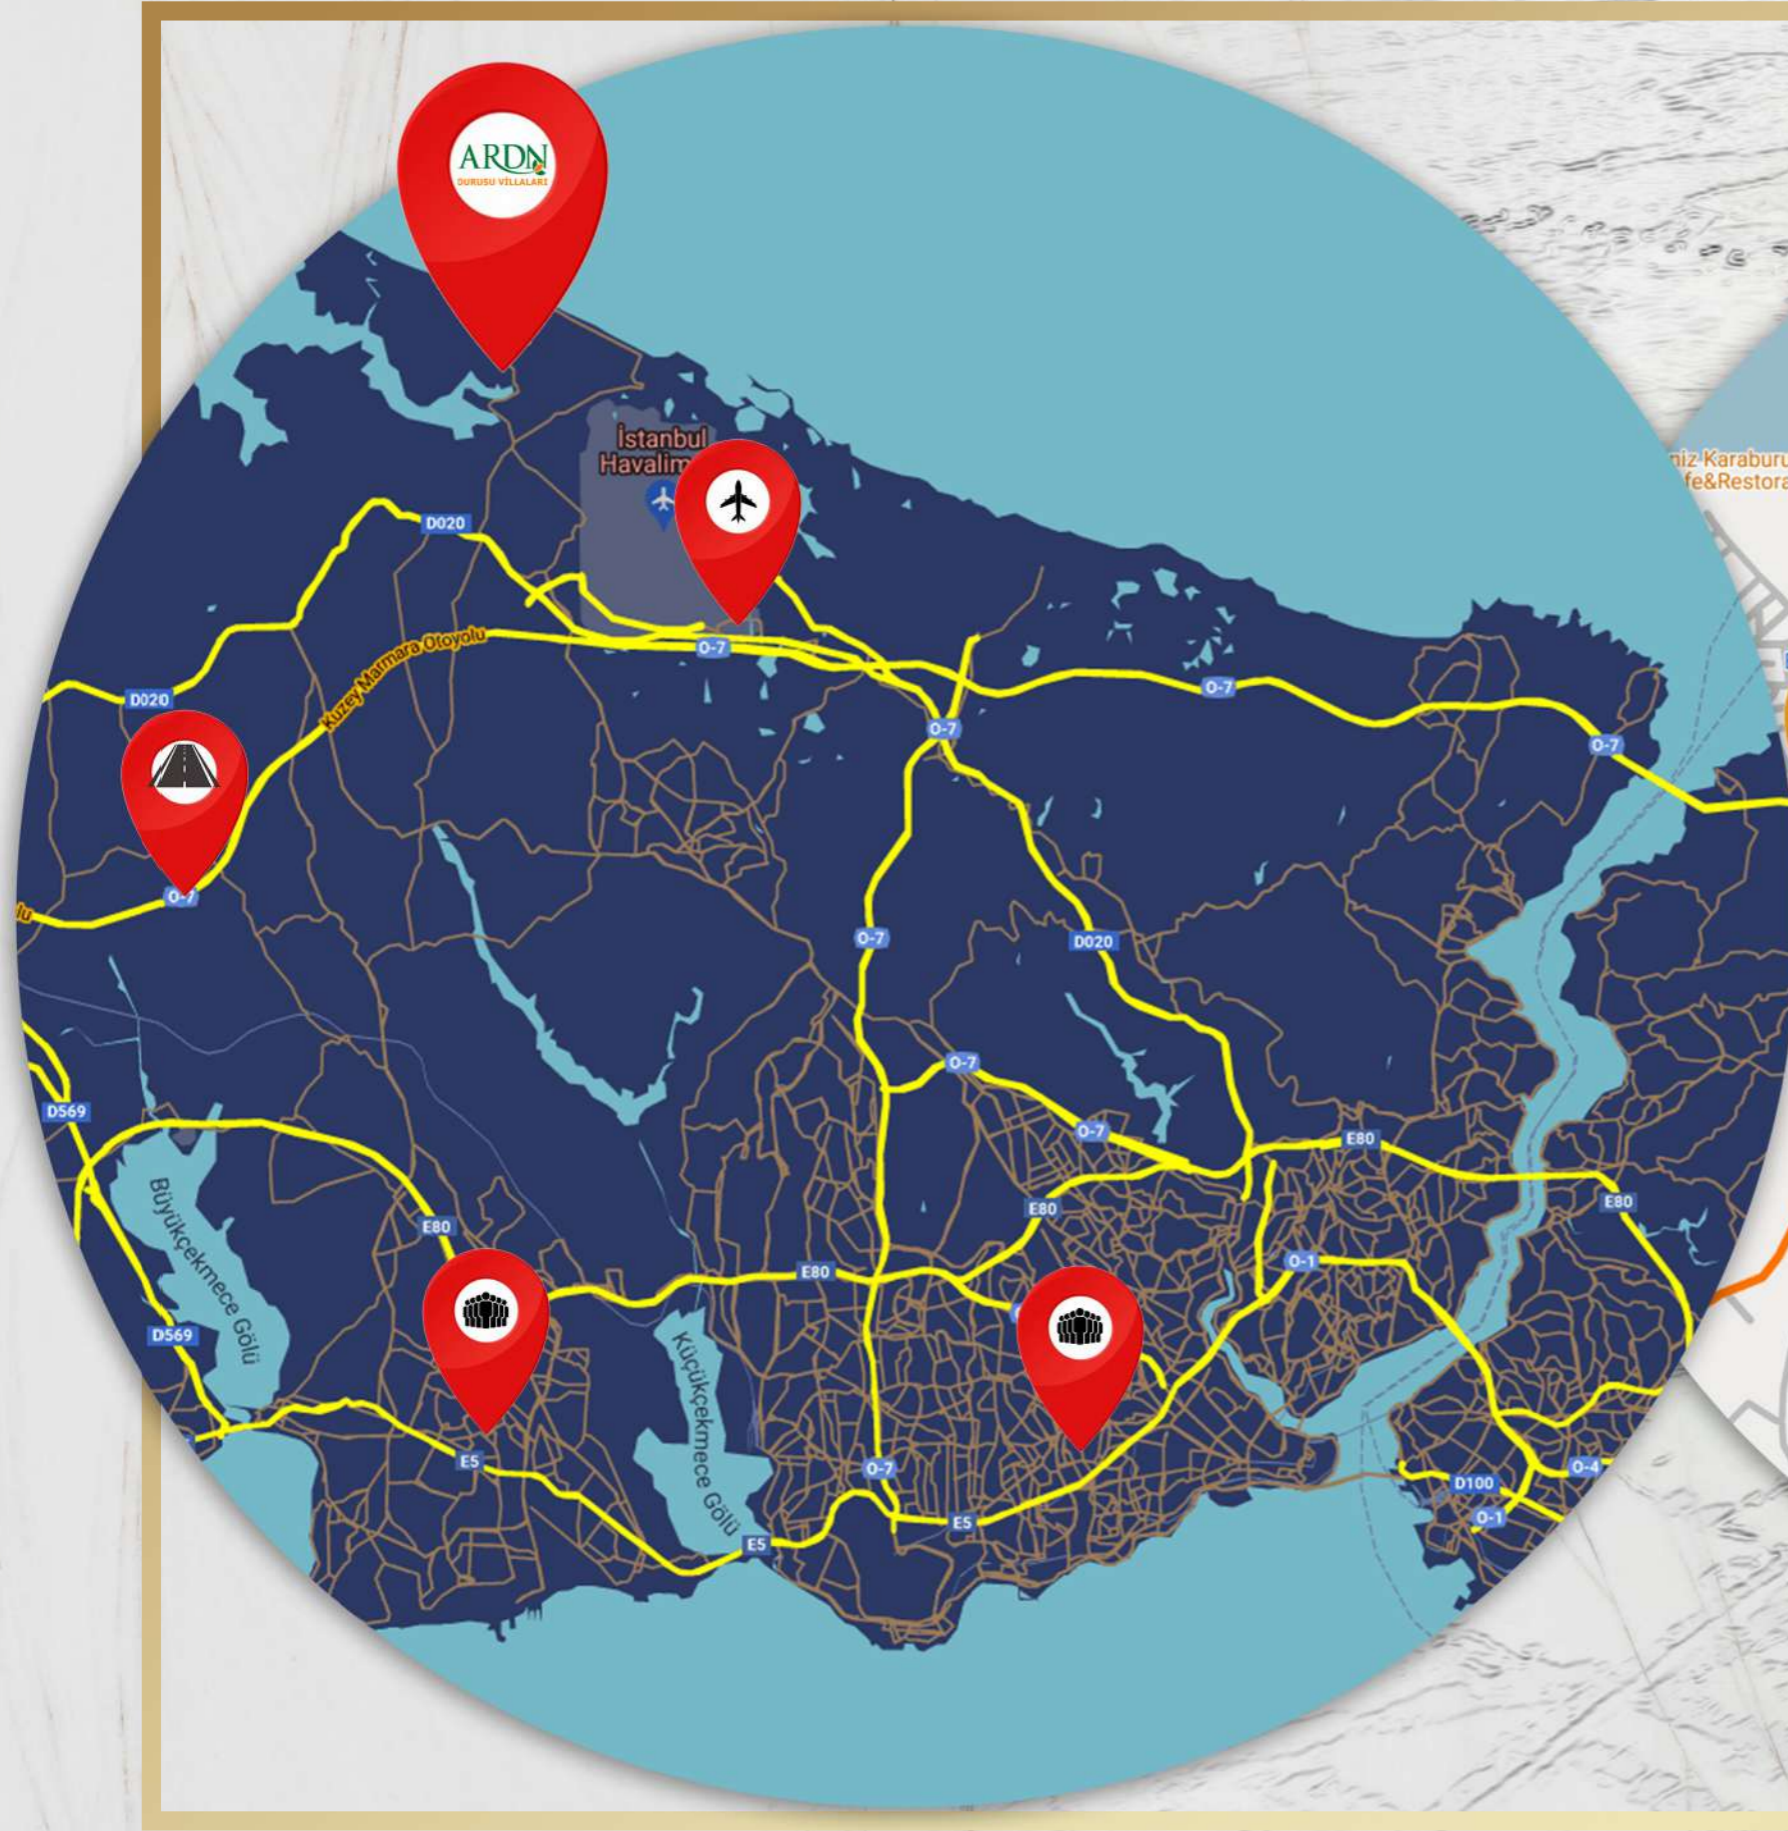

Şehrin Karmaşasına Uzak Tüm İhtiyaçlarınıza Yakın

ARDN DURUSU VİLLALARI
Size eşsiz bir lokasyon sunuyor...

İstanbul Yeni Havalimanı'na >14 dk
Kuzey Marmara Otoyolu'na >16 dk
Karaburun Kent Merkezi'ne >2 dk
Durugöl'e >2 dk
Karaburun Plajı'na >4 dk